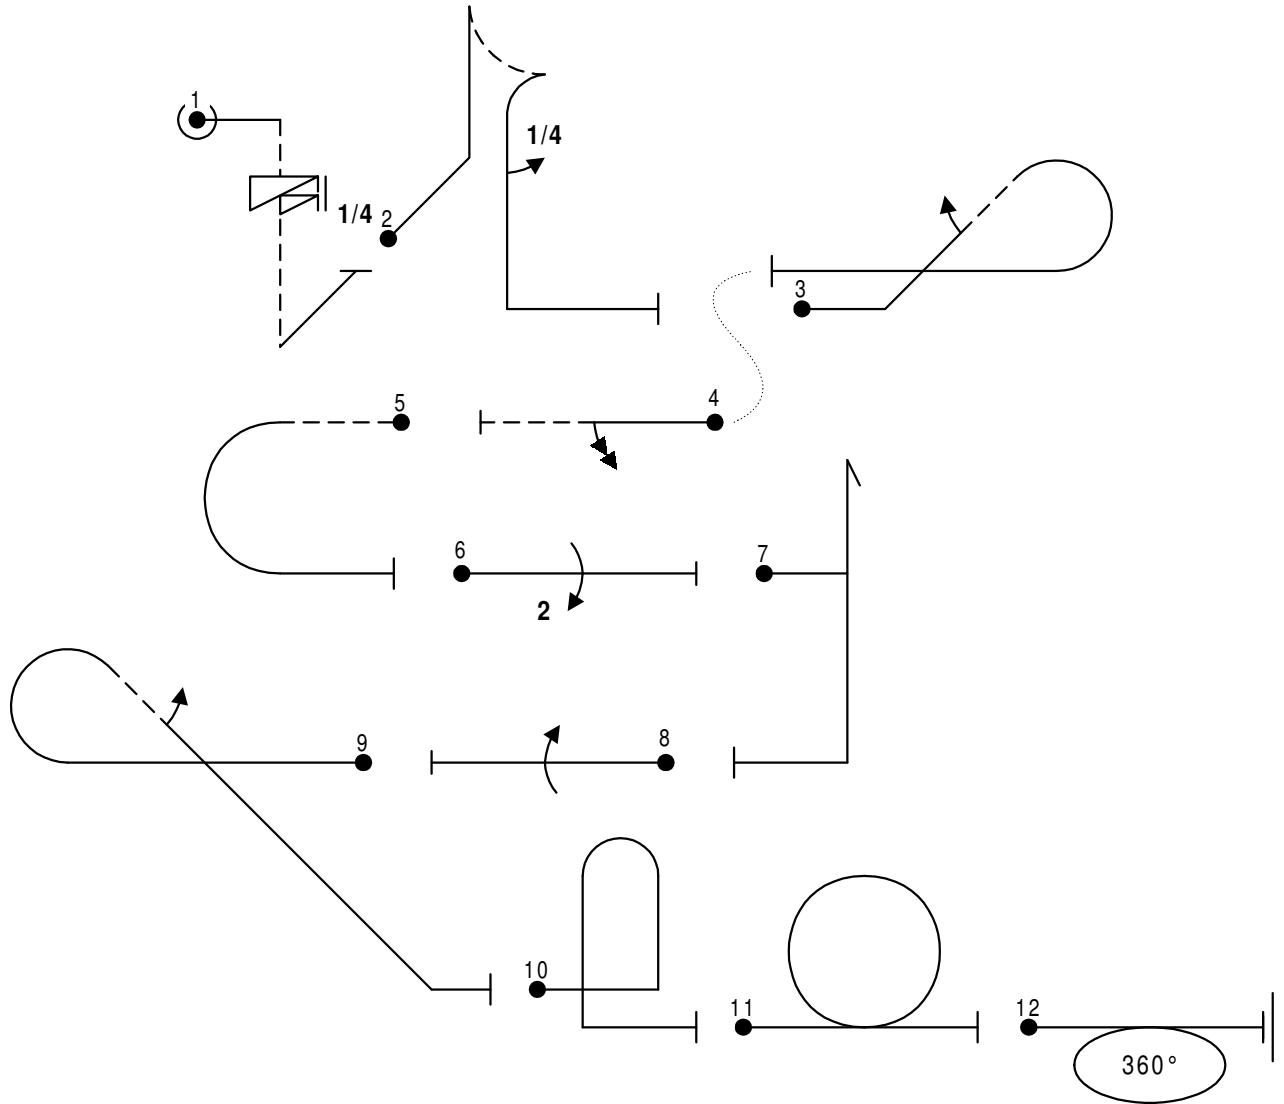

Kür Wolfgang Schieck

FORM B

DSKM 2002 Aufsteigerklasse

Pilot: \_\_\_\_\_  
A/C \_\_\_\_\_  
Cut here \_\_\_\_\_